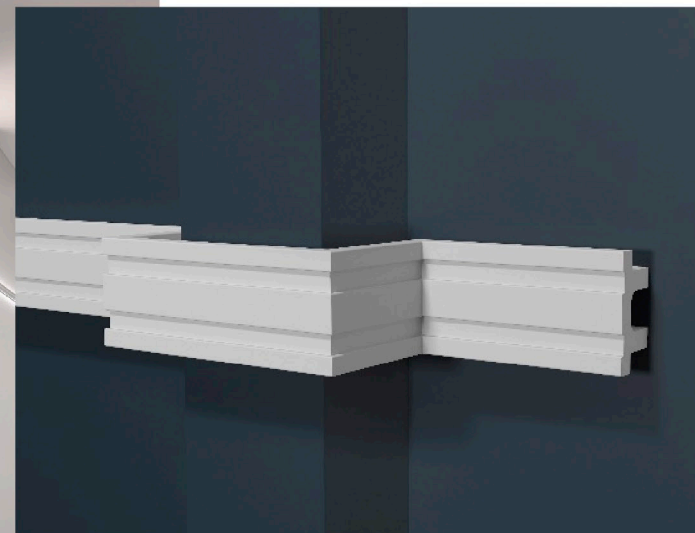

Молдинг
DD633

Плинтус
DD715