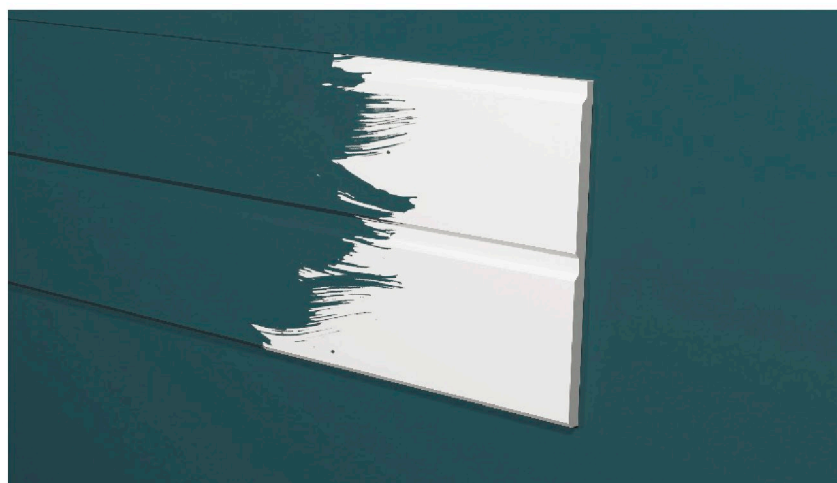

ПАНЕЛЬ

DD921

Лаконичная панель для создания рельефа стен