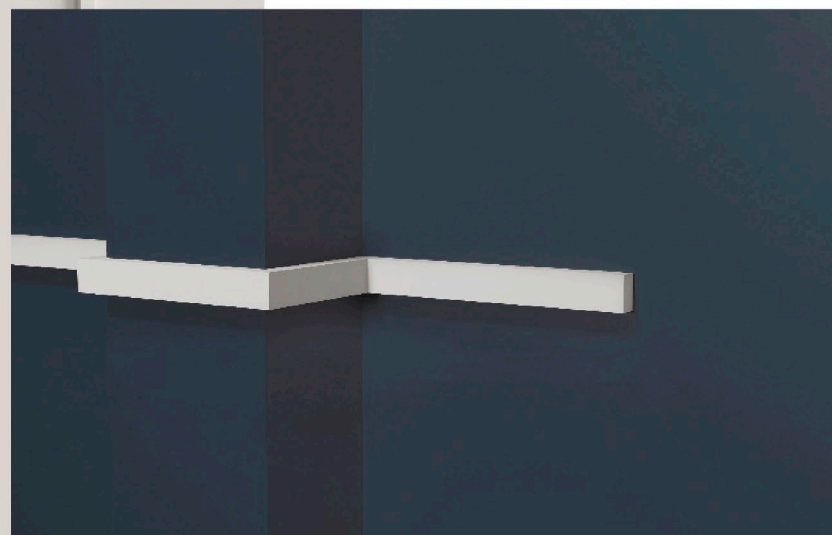

ПАНЕЛЬ

DD921

Лаконичная панель для создания рельефа стен

ПАНЕЛЬ

DD920

Панель с каннелюрами для создания рельефа

МОЛДИНГ DD632

Молдинг прямоугольного сечения