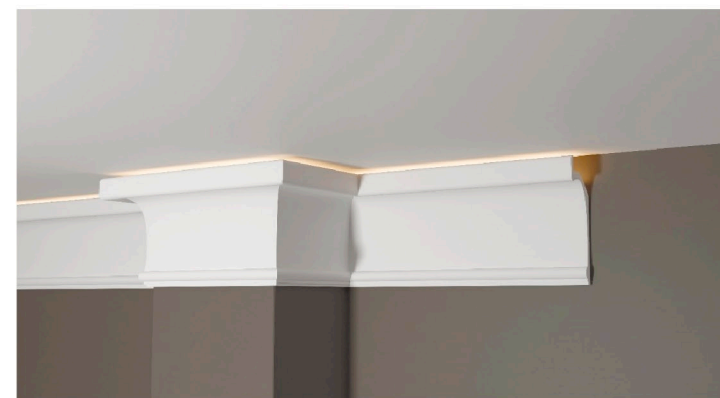

КАРНИЗ DD518

Лаконичный дизайн с элементами неоклассики

Можно покрасить в любой цвет

Специальное место для крепления скрытой подсветки